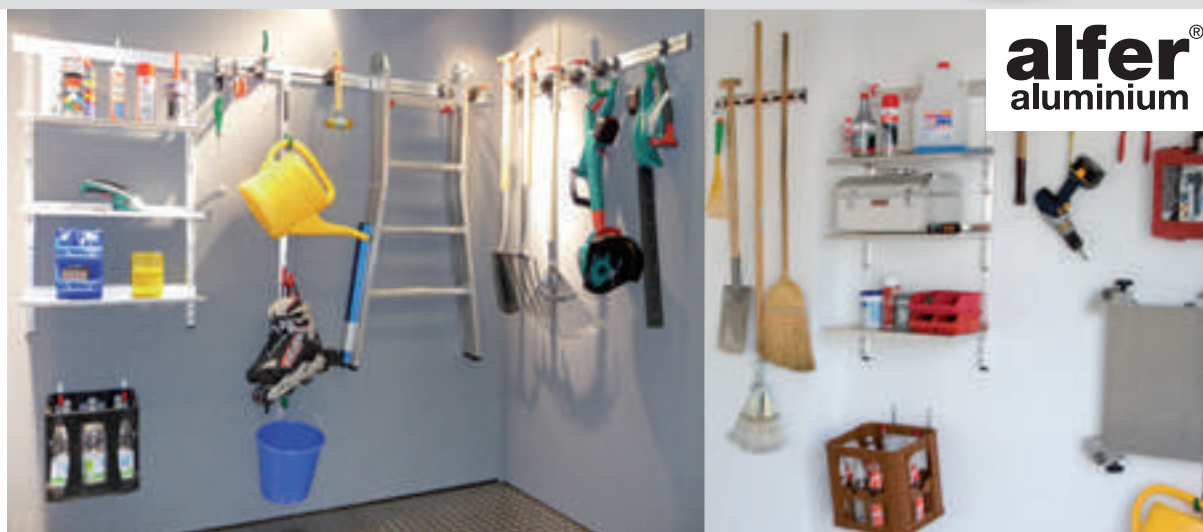

GANCIO A PARETE, IN ALLUMINIO NATURALE, MM 120x80, PORTATA FINO A 50 KG	9048805	€1,49
GANCIO A PARETE, IN ALLUMINIO NATURALE, MM 250x300, PORTATA FINO A 40 KG	9080488	€1,99
GANCIO, IN ACCIAIO ZINCATO, MM 150	9080489	€1,55
GANCIO, IN ACCIAIO ZINCATO, MM 115	9080490	€1,09
GANCIO, IN ACCIAIO ZINCATO, MM 80	9080491	€0,99
GANCIO, IN ACCIAIO GOMMATO ROSSO, MM 250	9080492	€3,55
SUPPORTO, IN ALLUMINIO, MM 115x40, MOD. 4	9080496	€1,59
GANCIO, IN ALLUMINIO TIPO 3 ROSSO, MM 80x120	9080498	€1,85
GANCIO, IN ACCIAIO ZINCATO, MM 350	9080508	€1,99
GANCIO UNIVERSALE, IN ACCIAIO ZINCATO, MM 35x8, PORTATA FINO A 90 KG	9080512	€0,99
GANCIO, IN ACCIAIO PIATTO ROSSO, MM 87x32	9080514	€1,59
GANCIO A "S", IN ACCIAIO ZINCATO, MM 180, PORTATA FINO 25 KG	9080532	€1,25